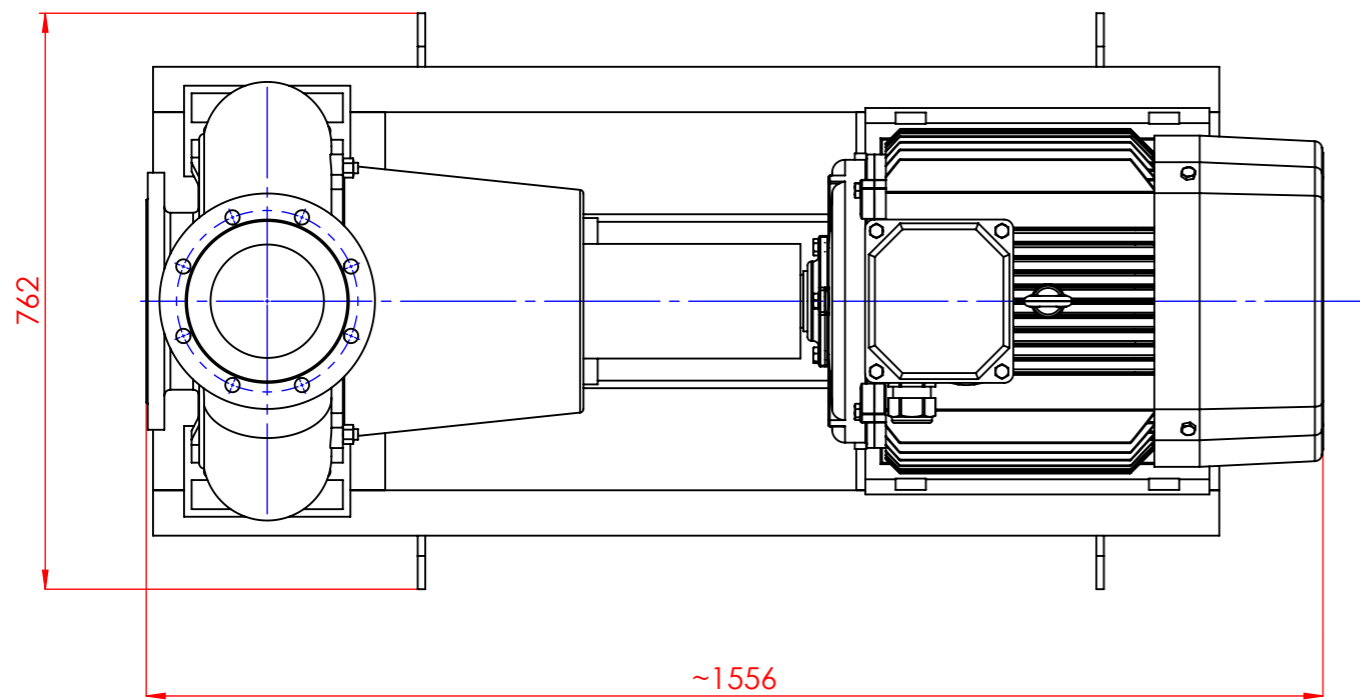

NHVe.150-400 [30,0 kW] n= 1000 obr/min

NHVe.150-400	30,0kW/1000 rpm	 Grudziądz Ul. Droga Jeziorna 8
	225-6	