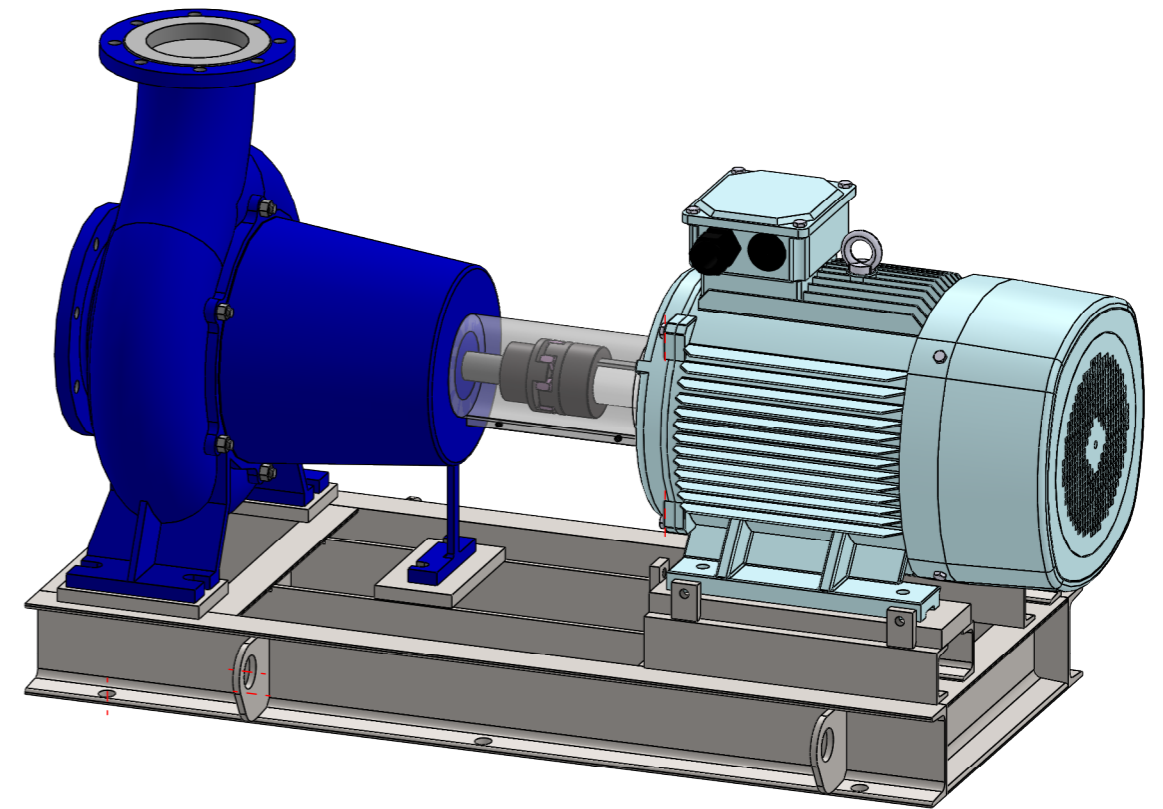

NHVe.150-400 [30,0 kW] n= 1000 obr/min

NHVe.150-400	30,0kW/1000 rpm	 Grudziądz Ul. Droga Jeziorna 8
	225-6	