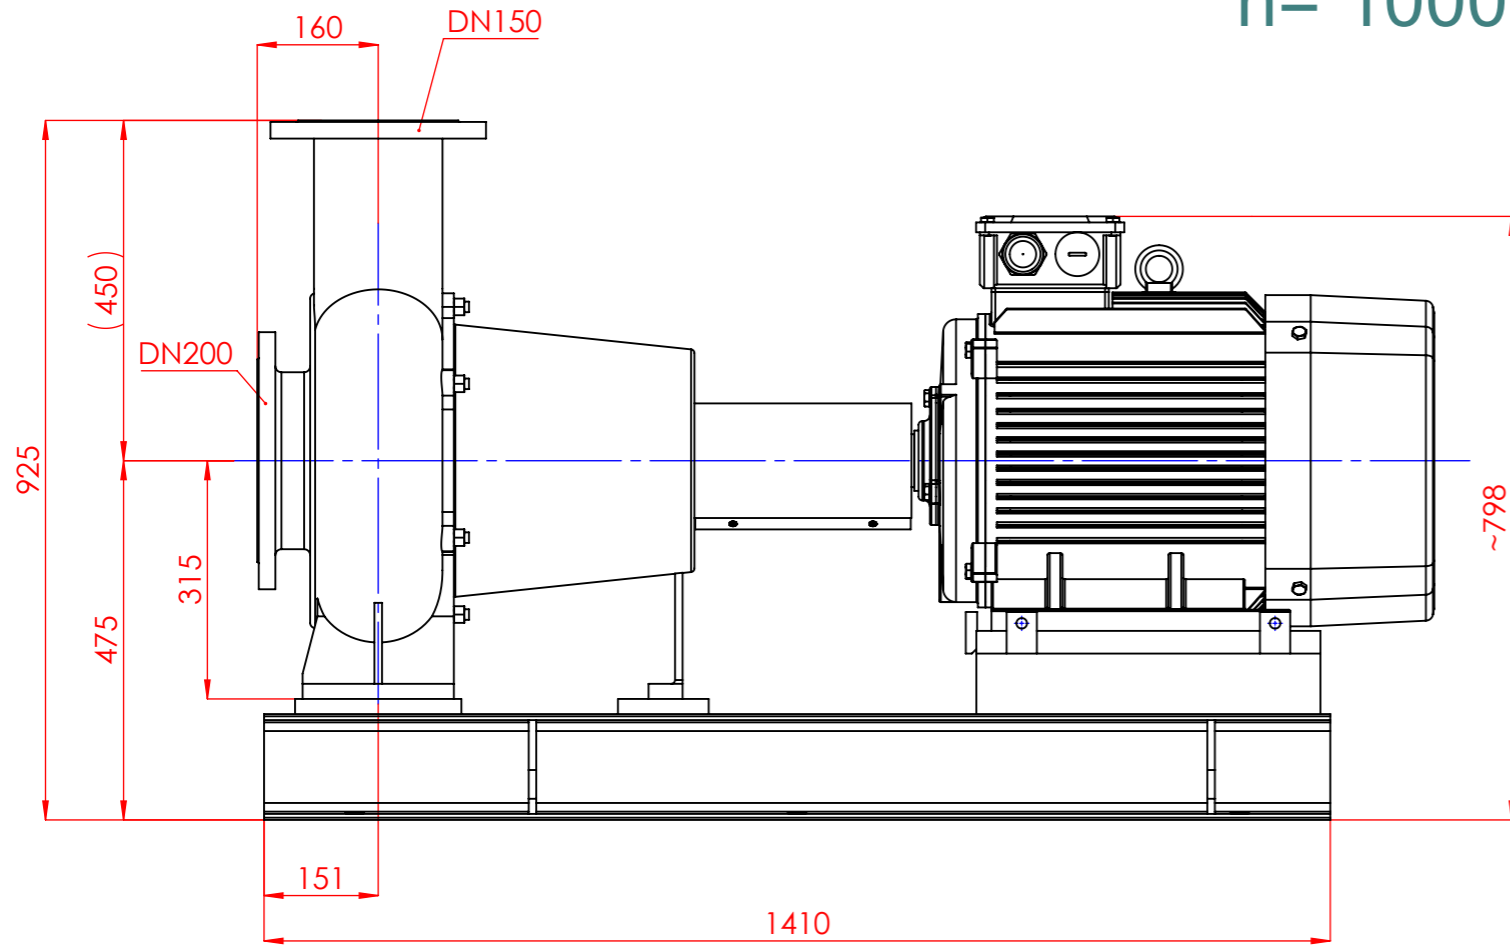

NHVe.150-400 [30,0 kW] n= 1000 obr/min

NHVe.150-400	30,0kW/1000 rpm	 Grudziądz Ul. Droga Jeziorna 8
	225-6	