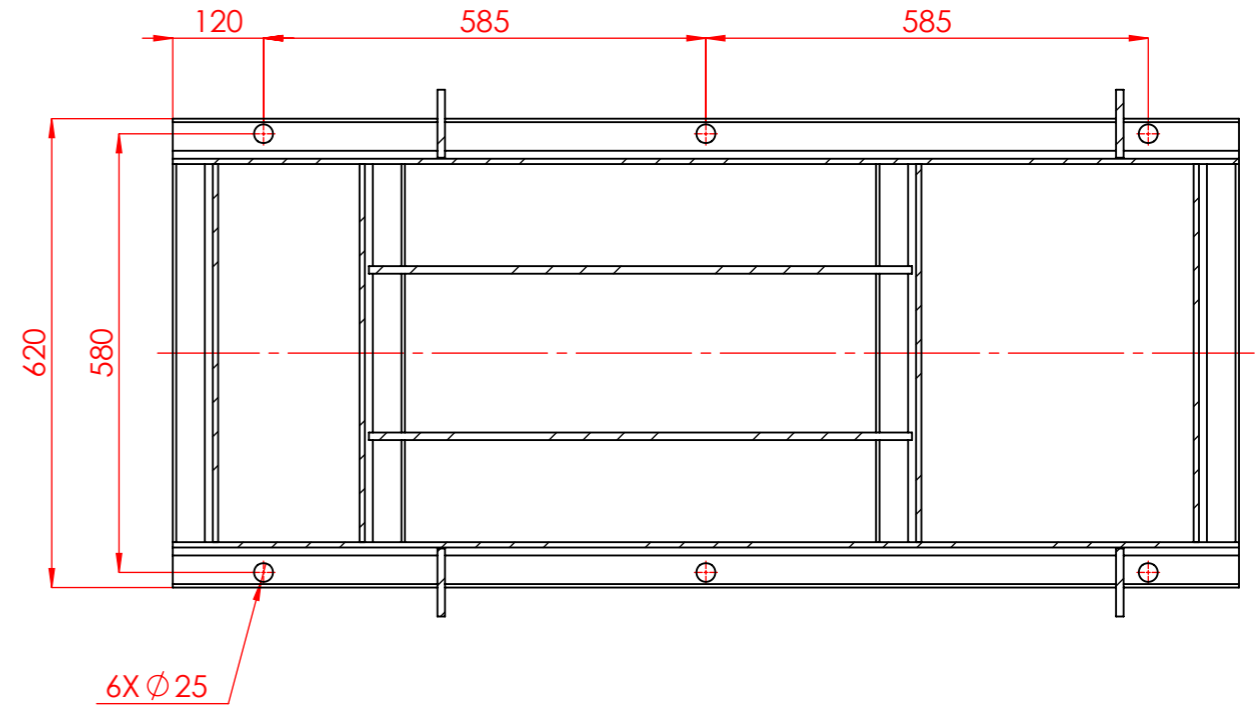

NHVe.150-400 [30,0 kW] n= 1000 obr/min

NHVe.150-400	30,0kW/1000 rpm	 Grudziądz Ul. Droga Jeziorna 8
	225-6	